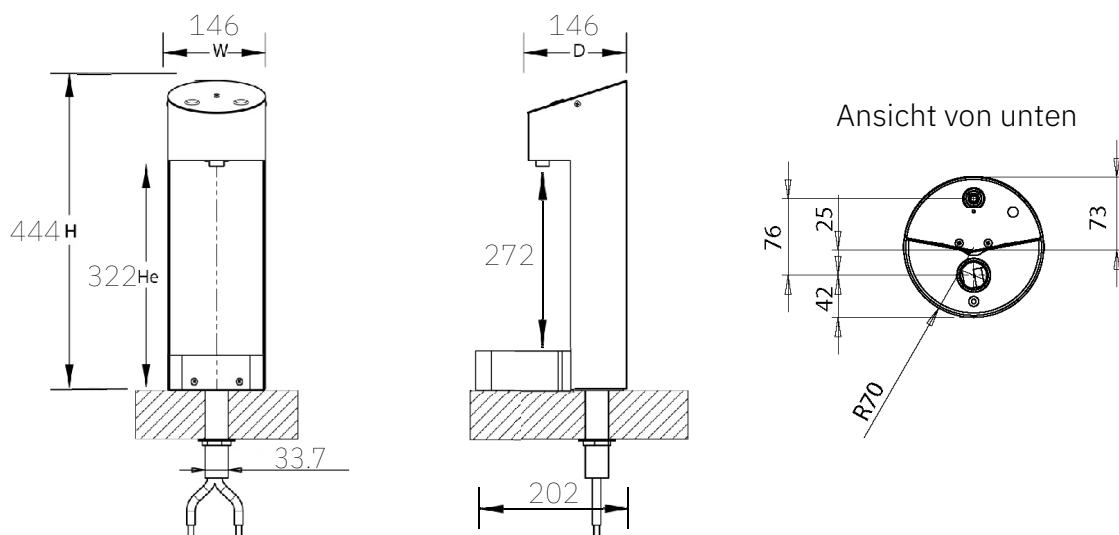

**Technische Daten**

Kühlleistung	30 Liter/Stunde
Kühlung	Zwangselüftung
Wasserausgabetemperatur	5 °C – 12 °C
Wasseranschluss	3/4"
Stromanschluss	230 V, 50 HZ, 0,9 A, 210W
Gewicht (netto)	27 kg
Abmessung Tower B x T x H	146 x 202 x 444 mm
Abmessung Tower Box B x T x H	260 x 416 x 416 mm

**Technische Zeichnung Tower (mm)**

**EAU**VATION®

Trinkwassergenuss  
auf Knopfdruck

### Technische Zeichnung Tower Box (mm)