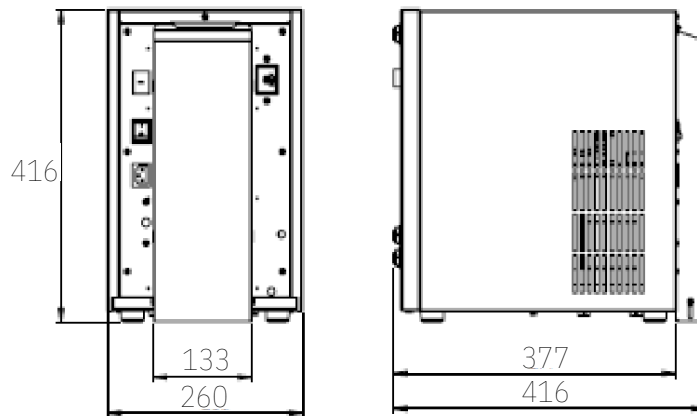

**Technische Daten**

Kühlleistung	30 Liter/Stunde
Kühlung	Zwangselüftung
Wasserausgabetemperatur	5 °C – 12 °C
Wasseranschluss	3/4"
Stromanschluss	230 V, 50 HZ, 0,9 A, 210W
Gewicht (netto)	27 kg
Abmessung Tower B x T x H	146 x 202 x 444 mm
Abmessung Tower Box B x T x H	260 x 416 x 416 mm

**Technische Zeichnung Tower (mm)**

**EAU**VATION®

Trinkwassergenuss  
auf Knopfdruck

### Technische Zeichnung Tower Box (mm)